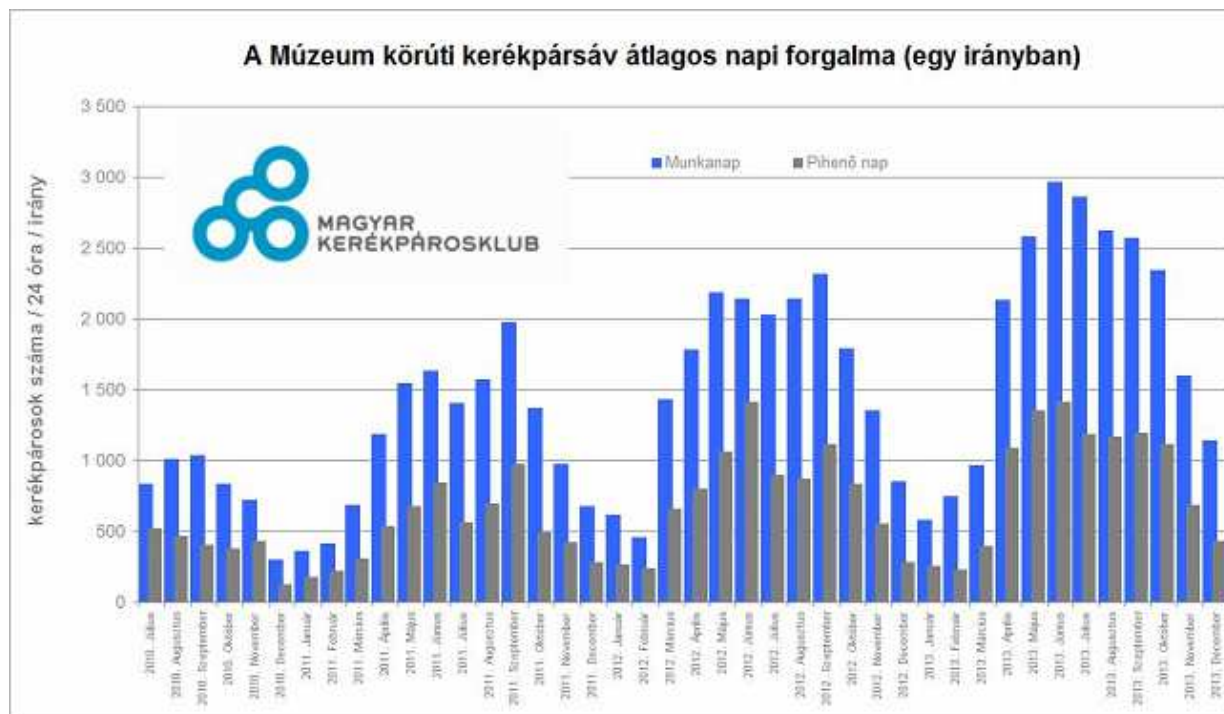

3 év alatt 3-szoros forgalmonövekedés a budapesti Múzeum körüti kerékpáros forgalomszámlálónál

2014. január 10. - Sikeres évet zárt a Múzeum körüti forgalomszámláló: 2013-ban összesen 583.594 kerékpáros ment el alatta egy irányban. Ez háromszoros forgalmonövekedést jelent - fennállásának 3 éve alatt.

A 2010 nyarán telepített számláló a tavalyi év során folyamatosan csúcstot döntögetett. Április 24-én lépte át először a **3.000**-as értéket, de június 13-án éjfélkor már **4.030**-at mutatott (cikk: <http://kereparosklub.hu/szamlalo_rekord>).

Október 23-án pedig elérte az éves **500.000**-et: január óta ennyien kerékpároztak el összesen alatta egy irányban. (cikk: <http://kereparosklub.hu/500000>, kisfilm az október 23-i félmillió rekordról <http://youtu.be/5pZYTJTr7Z4>)

Az új évet **583.593**-es állásnál köszöntötte, ami azt jelenti, hogy két irányban, azaz a **teljes keresztmetszeten több, mint 1 millió biciklis haladt át 2013 folyamán.**

Magyarország első automata kerékpár számlálóját a Critical Mass közösségnek, a Magyar Kerékpárosklub eltökélt munkájának és a kerékpározásért elkötelezett adományozóknak köszönhetően 2010 nyarán helyezték üzembe. A projekt